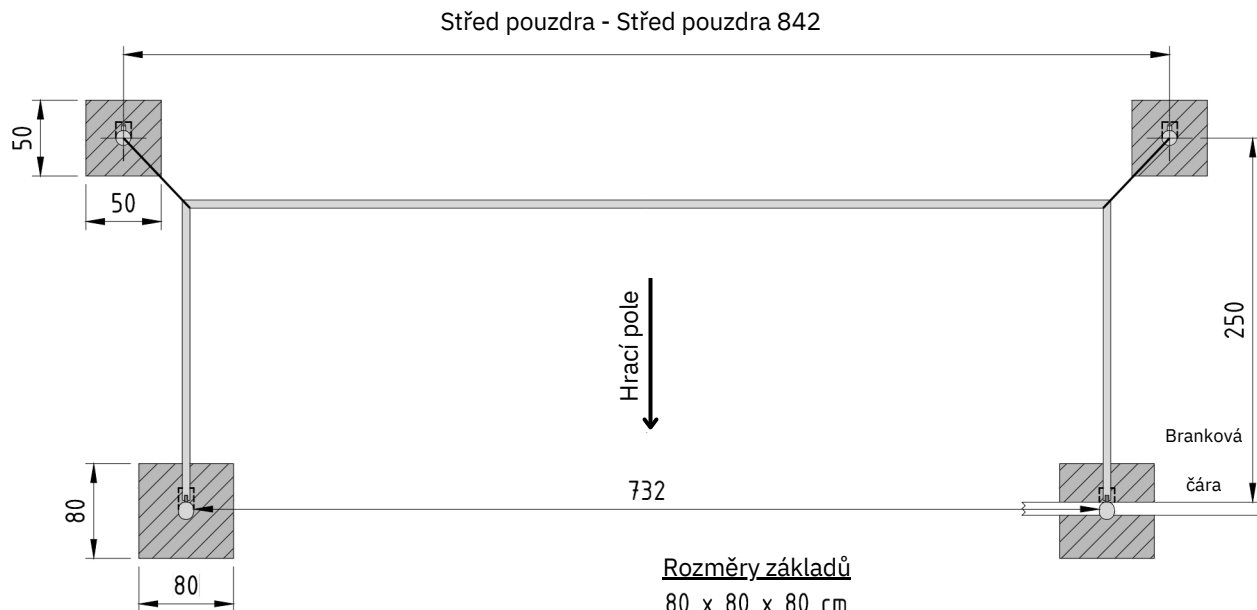

Montážní plán pro fotbalovou branku, typ 1, objednáč. číslo: 26000205/26002052/26SAM205/26SAM252

**Montážní návod pro fotbalové branky, typ 1 (26000205 / 26002052)**

Tyčky branky připojte ke spojovacím profilům v rozích břevna. Zajistěte válečkem se závitem. Připevněte k brance síť. Branku i napínací tyče zasuněte do pouzder. Pokud máte zemní sklopný rám, připojte ho k brance. Vypněte síť pomocí napínacích tyčí.

**Upozornění**

- Zemní pouzdra musí být osazena ve svislé poloze.
- Úroveň zemních pouzder musí být shodná s úrovní terénu

**Pokyny k provedení základů:**

XC4, XF1; Beton C 25/30, WF, armovací ocel Bst. 500 A dle statiky. Doporučení pro armování naleznete na konci montážních plánů. Všechny údaje týkající se statiky a základů se vztahují vždy na oblast D-NRW/Münster (je třeba vzít v úvahu regionální mapy větrného zatížení)!

**Upozornění k rozměrům:** Všechny rozměry jsou v centimetrech! Náčrt není v měřítku!

**Doporučujeme:**

- Kyselé půdy a některá rychle tuhnutí pojiva mohou způsobit korozi hliníku. Pro ochranu zemních pouzder doporučujeme jejich vnější stranu před betonáží opatřit nátěrem z bitumenu (např. silolakem)!
- Všechna zemní pouzdra lze za příplatek dodat s bitumenovým nátěrem!
- Pro odvod vody připojte pouzdro k drenáži nebo vsakovací vrstvě!
- Proti zanášení pískem utěsněte zemní pouzdra po instalaci zařízení silikonem!