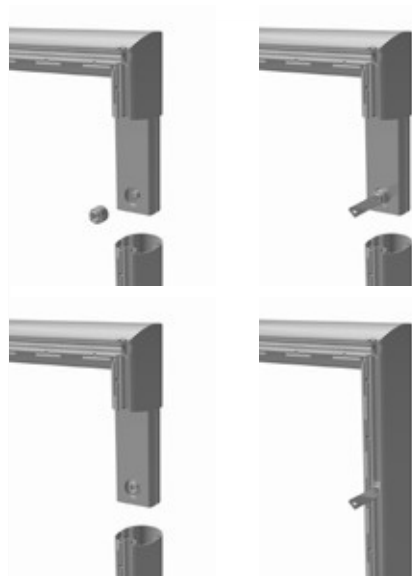

Montážní plán pro fotbalovou branku, typ 1, objednáč. číslo: 26000205/26002052/26SAM205/26SAM252

**Montážní návod pro fotbalové branky, typ 1 (26000205 / 26002052)**

Tyčky branky připojte ke spojovacím profilům v rozích břevna. Zajistěte válečkem se závitem. Připevněte k brance síť. Branku i napínací tyče zasuněte do pouzder. Pokud máte zemní sklopný rám, připojte ho k brance. Vypněte síť pomocí napínacích tyčí.

**Upozornění**

- Zemní pouzdra musí být osazena ve svislé poloze.
- Úroveň zemních pouzder musí být shodná s úrovní terénu

**Pokyny k provedení základů:**

XC4, XF1; Beton C 25/30, WF, armovací ocel Bst. 500 A dle statiky. Doporučení pro armování naleznete na konci montážních plánů. Všechny údaje týkající se statiky a základů se vztahují vždy na oblast D-NRW/Münster (je třeba vzít v úvahu regionální mapy větrného zatížení)!