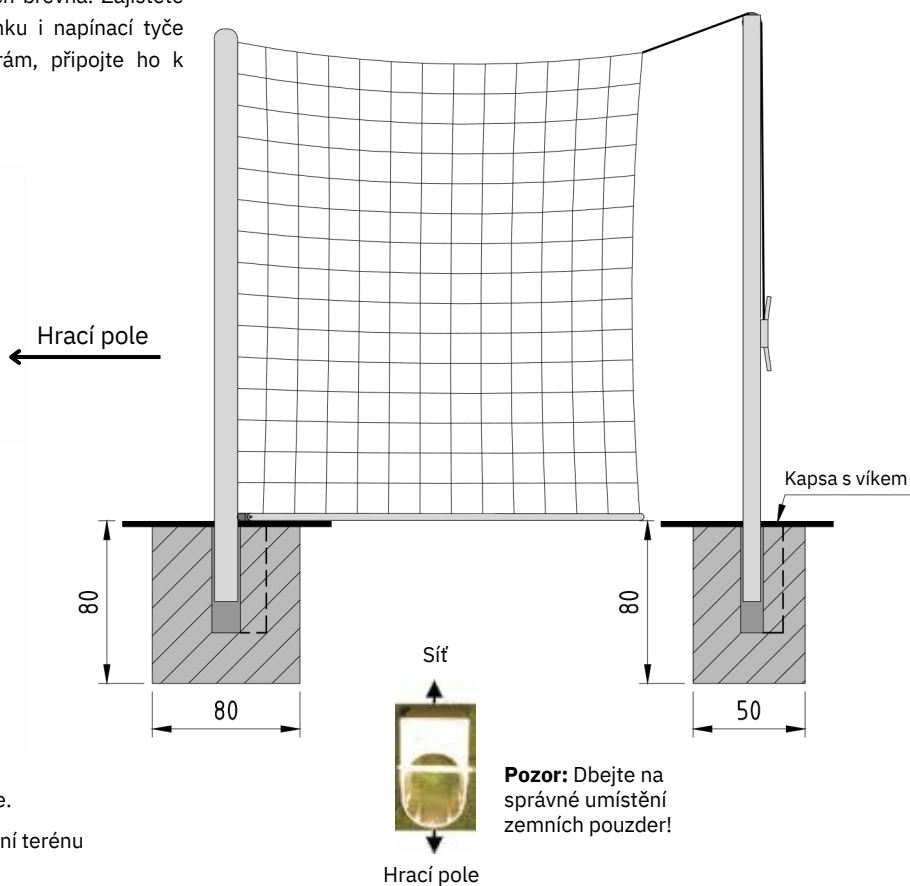

Montážní plán pro fotbalovou branku, typ 1, objednáč. číslo: 26000205/26002052/26SAM205/26SAM252

**Montážní návod pro fotbalové branky, typ 1 (26000205 / 26002052)**

Tyčky branky připojte ke spojovacím profilům v rozích břevna. Zajistěte válečkem se závitem. Připevněte k brance síť. Branku i napínací tyče zasuněte do pouzder. Pokud máte zemní sklopný rám, připojte ho k brance. Vypněte síť pomocí napínacích tyčí.

**Upozornění**

- Zemní pouzdra musí být osazena ve svislé poloze.
- Úroveň zemních pouzder musí být shodná s úrovní terénu

**Pokyny k provedení základů:**

XC4, XF1; Beton C 25/30, WF, armovací ocel Bst. 500 A dle statiky. Doporučení pro armování naleznete na konci montážních plánů. Všechny údaje týkající se statiky a základů se vztahují vždy na oblast D-NRW/Münster (je třeba vzít v úvahu regionální mapy větrného zatížení)!

**Upozornění k rozměrům:** Všechny rozměry jsou v centimetrech! Náčrt není v měřítku!

**Doporučujeme:**

- Kyselé půdy a některá rychle tuhnutí pojiva mohou způsobit korozi hliníku. Pro ochranu zemních pouzder doporučujeme jejich vnější stranu před betonáží opatřit nátěrem z bitumenu (např. silolakem)!
- Všechna zemní pouzdra lze za příplatek dodat s bitumenovým nátěrem!
- Pro odvod vody připojte pouzdro k drenáži nebo vsakovací vrstvě!
- Proti zanášení pískem utěsněte zemní pouzdra po instalaci zařízení silikonem!